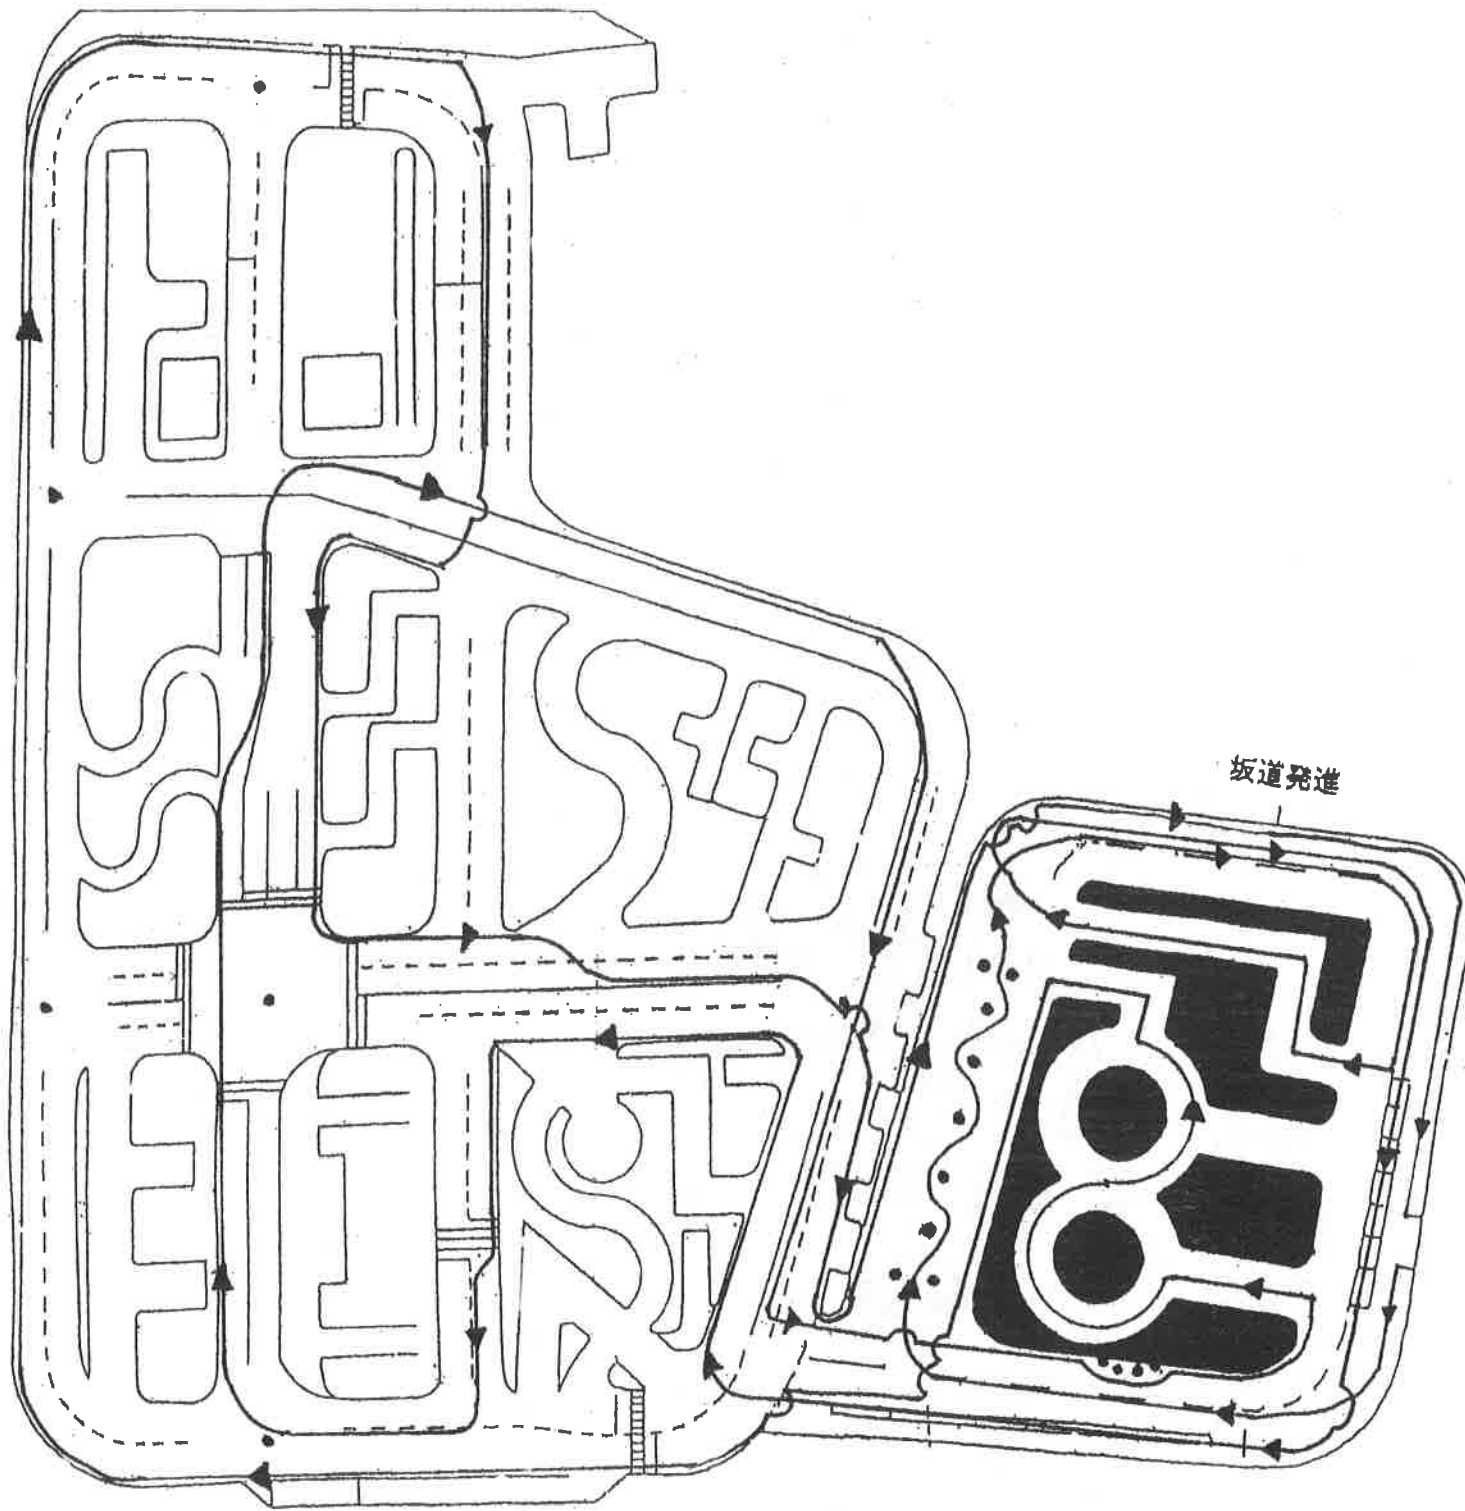

大型二輪免許

卒業検定 2 コース

- 1 スラローム
- 2 クランク
- 3 波状路
- 4 一本橋
- 5 踏切
- 6 信号 (直進)
- 7 急制動
- 8 S字
- 9 40k/h
- 10 信号 (左折)
- 11 坂道発進