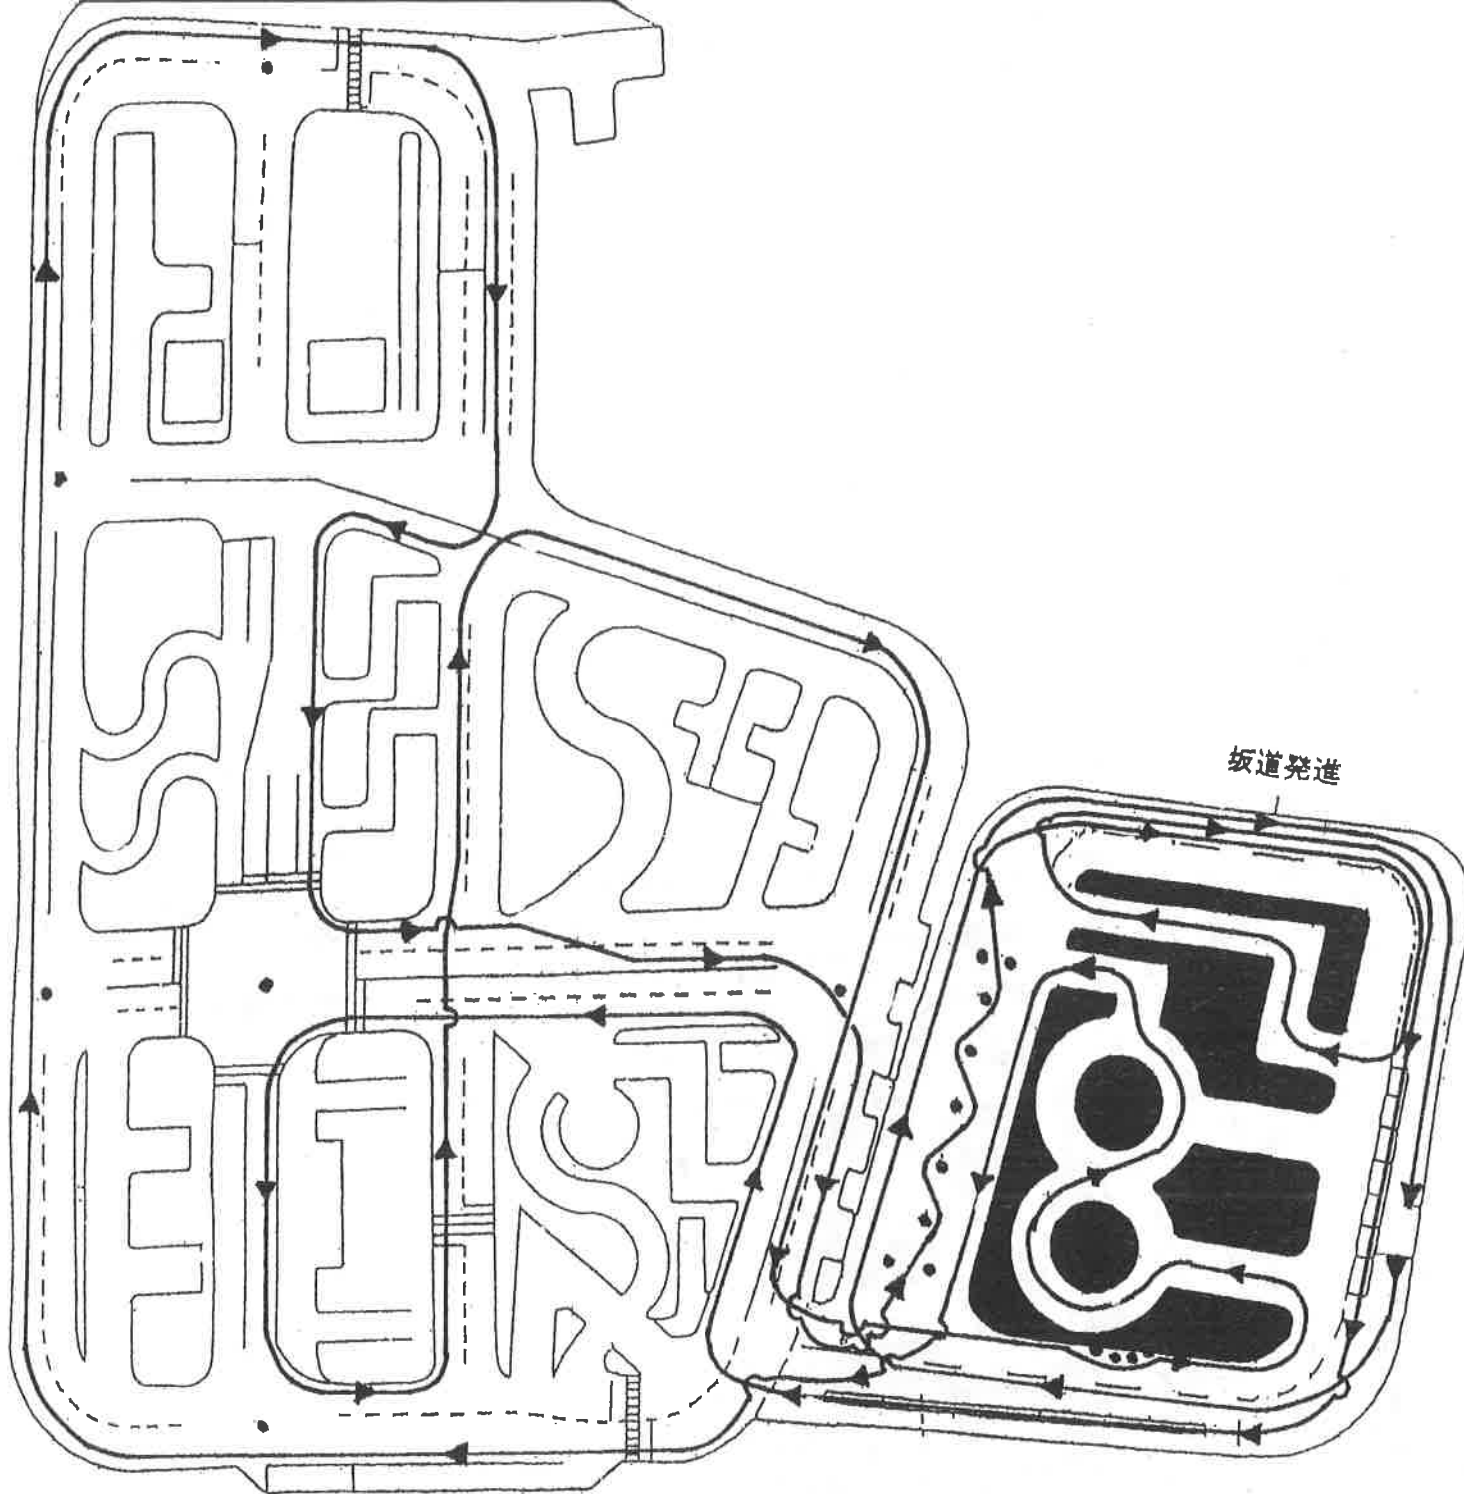

大型二輪免許

卒業検定 1 コース

- 1 クランク
- 2 波状路
- 3 一本橋
- 4 信号 (左折)
- 5 踏切
- 6 急制動
- 7 S字
- 8 40k/h
- 9 信号 (左折)
- 10 スラローム
- 11 坂道発進